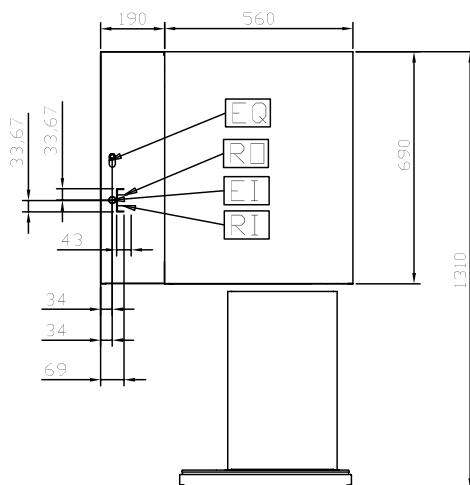

Boven aanzicht

Elektra

Voltage	
121943 (TRERS1VC37)	230 V/1 ph/50 Hz
Aangesloten vermogen	0.04 kW

Algemene gegevens

Externe afmetingen, lengte	750 mm
Externe afmetingen, breedte	690 mm
Externe afmetingen, hoogte	860 mm
Gewicht, netto	53 kg
Aantal laden	3

Overige gegevens

Koelmiddel	R404a
GWP index	3260
Klimaatklasse	5

Optionele accessoires

- ZIJPLINT 620 mm, roestvrijstaal, voor muuropstelling PNC 855837 ☐