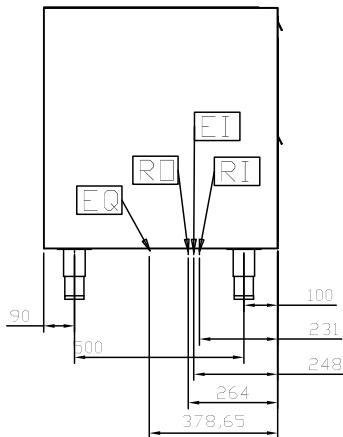

Zij aanzicht

EI = Elektrische aansluiting